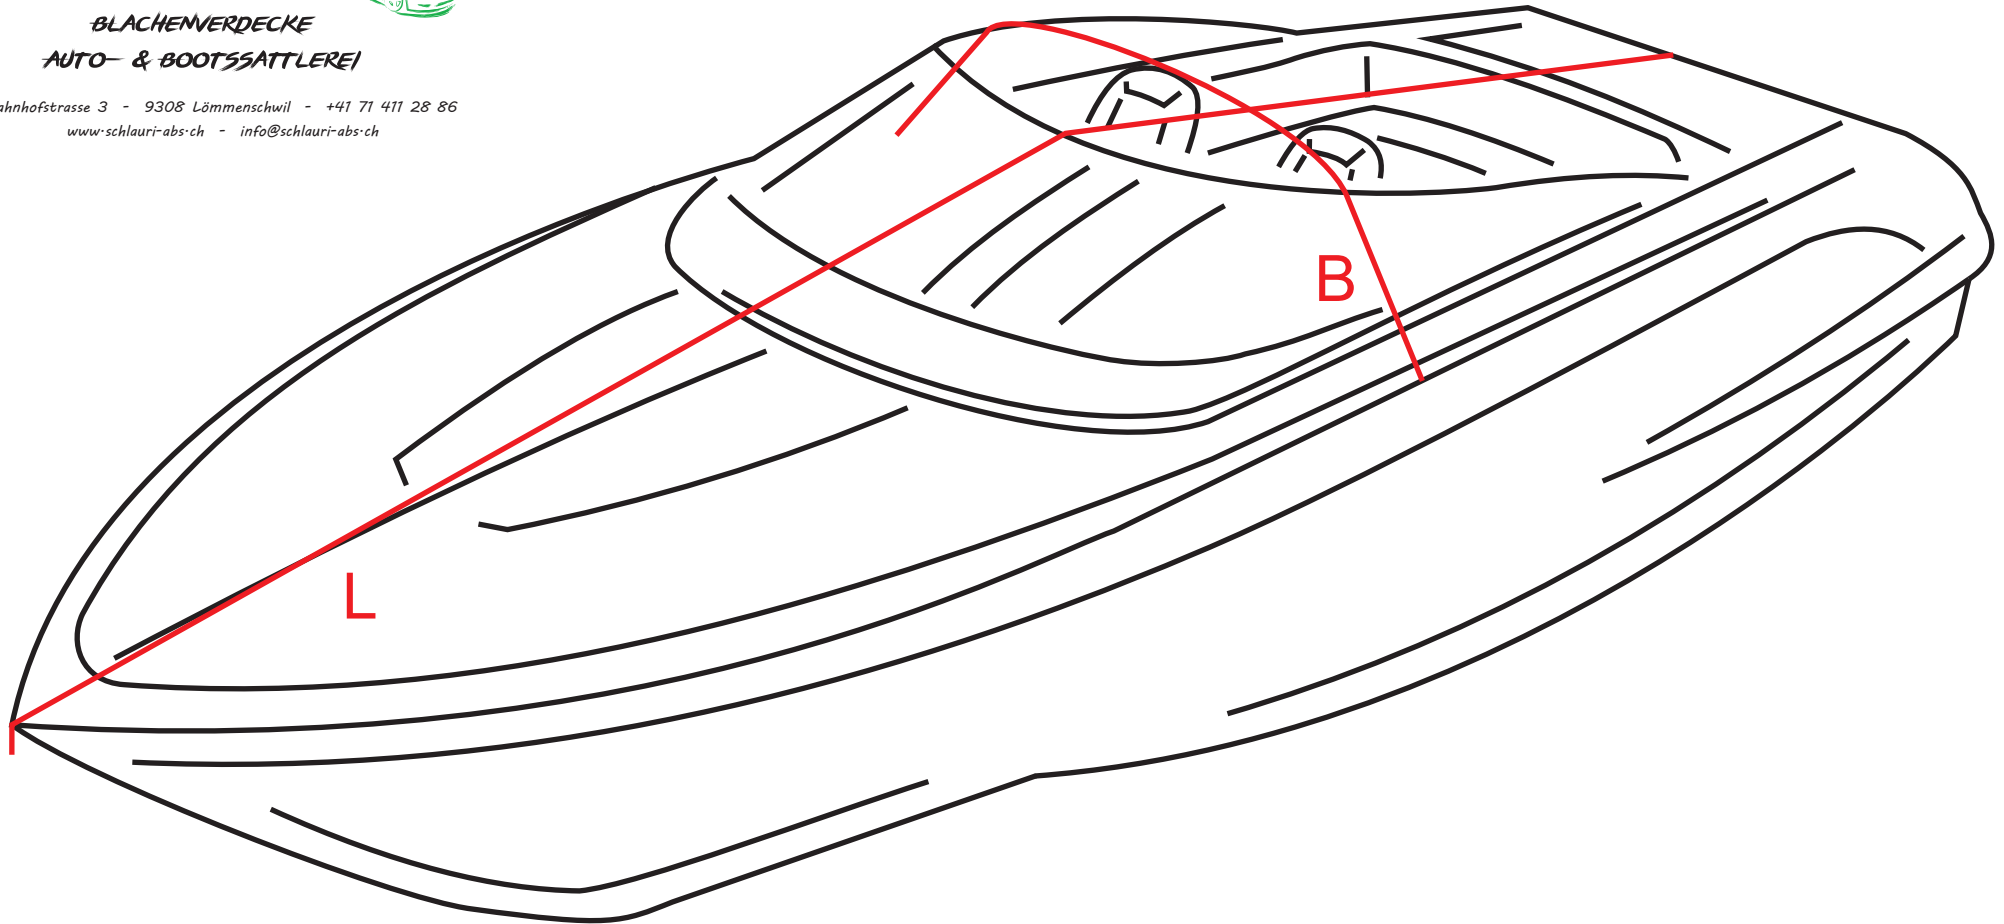

AUSMASS VOLLPERSENNING MOTORBOOT

Schlauri

BLACHENVERDECKE
AUTO- & BOOTSSATTLEREI

Bahnhofstrasse 3 - 9308 Lömmenschwil - +41 71 411 28 86
www.schlauri-abs.ch - info@schlauri-abs.ch

Länge L: gemessen von Scheuerleiste Bug bis Scheuerleiste Heck oder Kante Badeplattform über grösste Höhe

Breite B: gemessen von Scheuerleiste steuerbord bis Scheuerleiste backbord über grösste Höhe