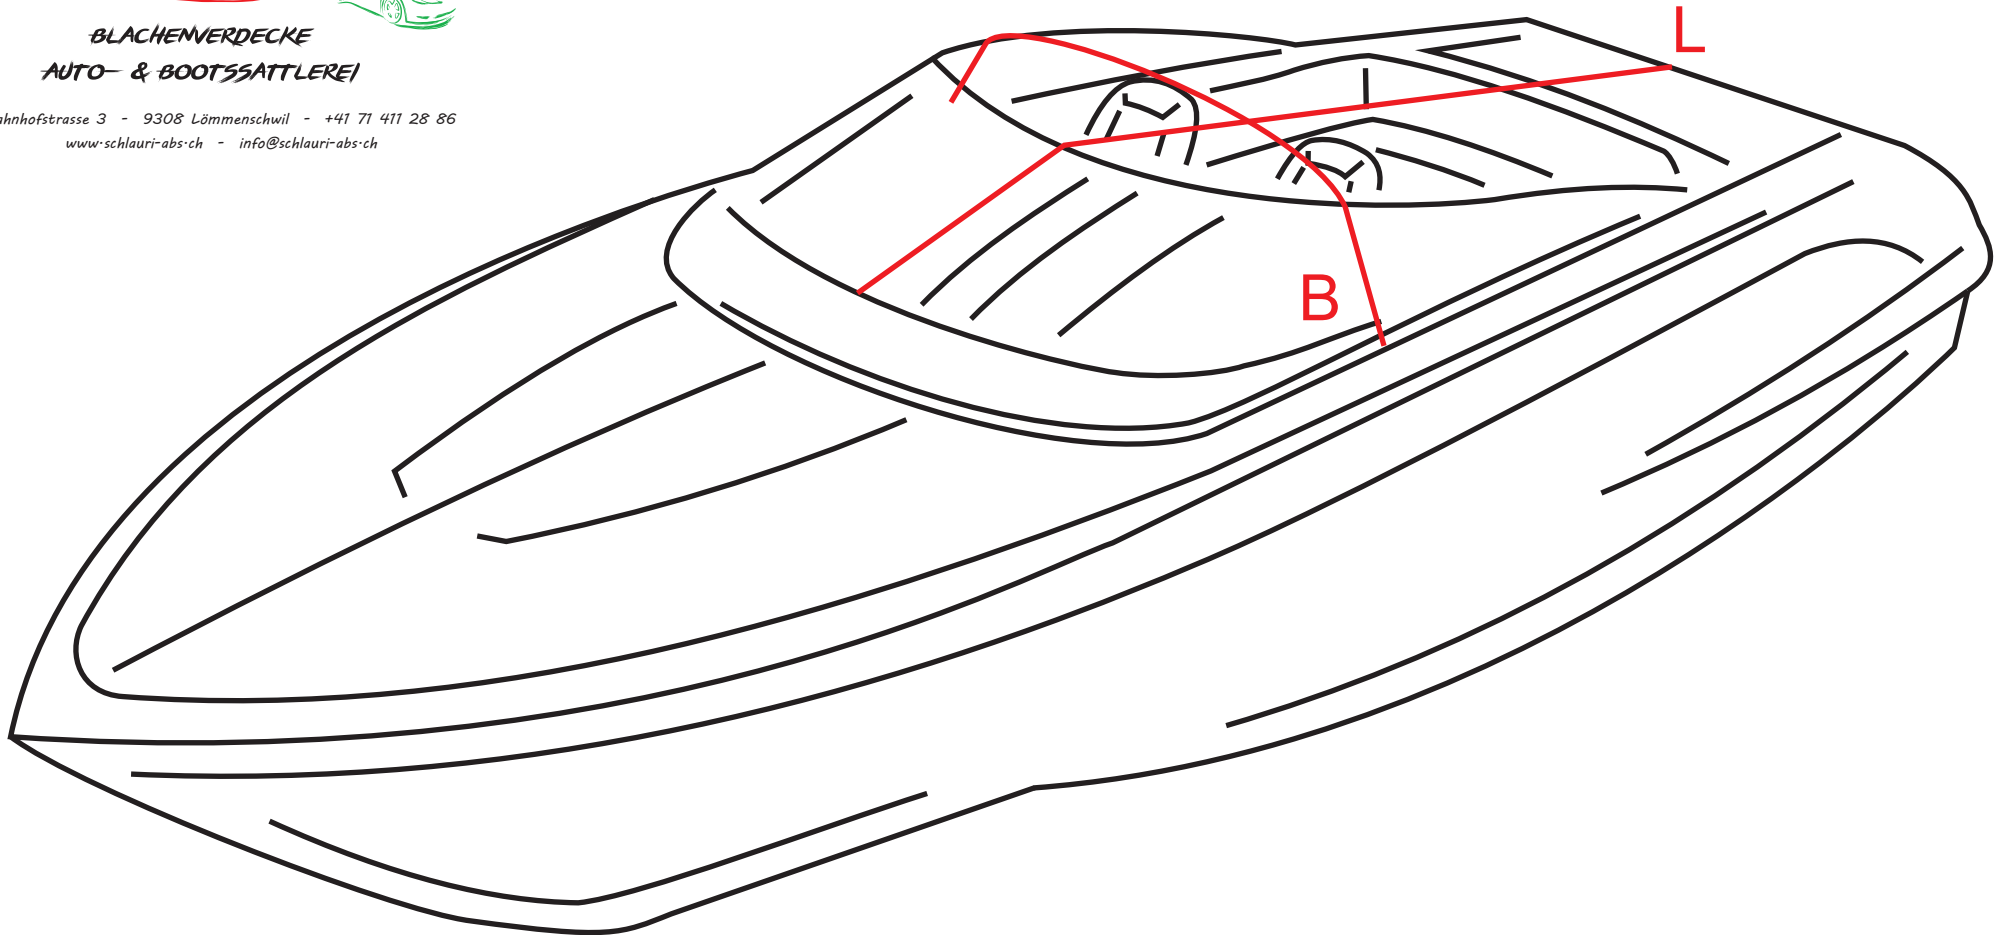

AUSMASS COCKPIT-PERSENNING ÜBER SCHEIBE MOTORBOOT

BLACHENVERDECKE
AUTO- & BOOTSSATTLEREI

Bahnhofstrasse 3 - 9308 Lämmenschwil - +41 71 411 28 86
www.schlauri-abs.ch - info@schlauri-abs.ch

Länge L: gemessen von Unterkante Scheibenrahmen bis Scheuerleiste Heck oder Kante Badeplattform über grösste Höhe

Breite B: gemessen von Unterkante Scheibenrahmen steuerbord bis Unterkante Scheibenrahmen backbord über grösste Höhe